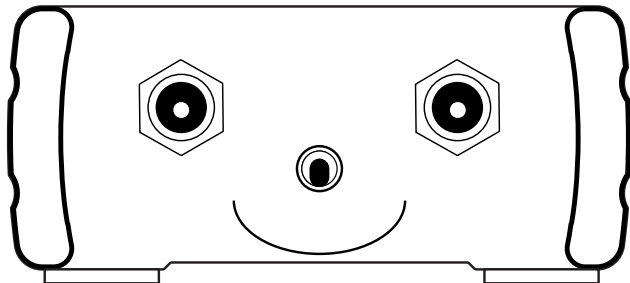

入力 / 出力

入力端子	1/4 インチアンバランスフォン
入力インピーダンス	330k Ω アンバランス [MDB-1A] 140k Ω アンバランス [MDB-1P/MDB-2P]
インピーダンス比	350:1 [MDB-1P/MDB-2P]
出力端子	XLR 3 ピンオス バランス 1/4 インチアンバランスフォン
出力インピーダンス	150 Ω バランス [MDB-1A] 400 Ω アンバランス [MDB-1P/MDB-2P]

警告

MDB ダイレクトボックスシリーズを長時間眺め続けていると、思わず自宅に持ち帰りたくなってしまふような、かわいらしい小動物に見えてきます。あなたのベッドサイドに置いたり、いつでもハグできるような場所に置くことはあまりおすすめしません。また喉が渇いているようにみえても、決して飲料水を与えないでください。間違いなくダイレクトボックスとして機能しなくなってしまうます。そして残念ながらもちろん保証対象外です。

**電源**

入力タイプ	48V ファンタム [MDB-1A]
定格電流	<4.0mA DC [MDB-1A]
注意	: MDB-1A はファンタム 48V のみで駆動します。

ディスプレイ LED

フロント MERGE オン / オフ

寸法・重量

高さ:	38 mm
横幅:	86 mm
奥行き:	147 mm
重量:	0.4 kg

LOUD Audio 社は、常に新しい素材、部品、製造方法を取り入れて製品を改善するよう努めているため、製品の外観および仕様は予告なく変更することがあります。