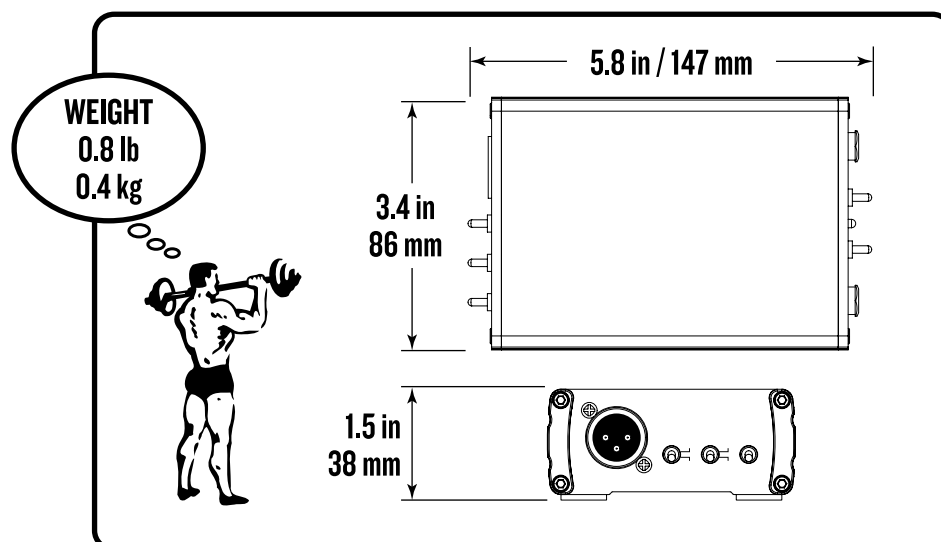

MDB-1A アクティブ型ダイレクトボックス寸法