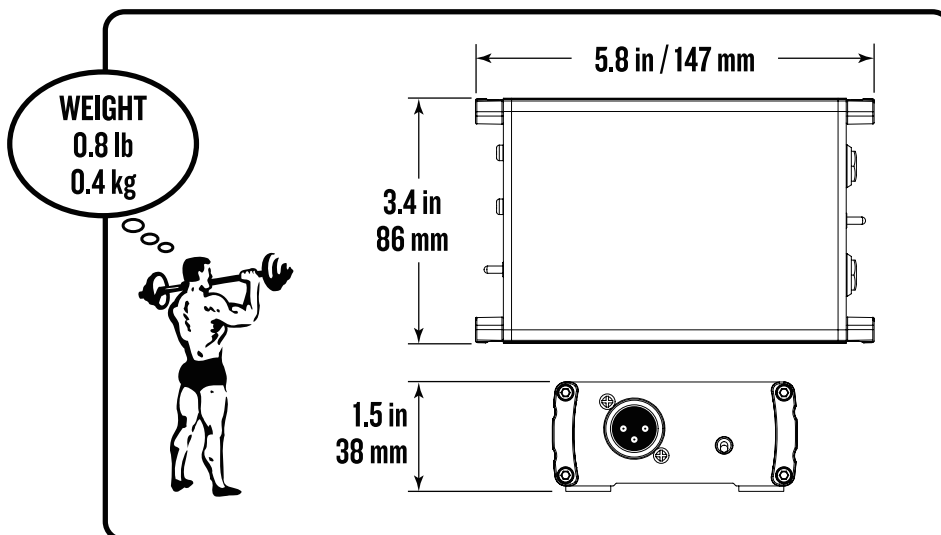

MDB-1P パッシブ型ダイレクトボックス寸法