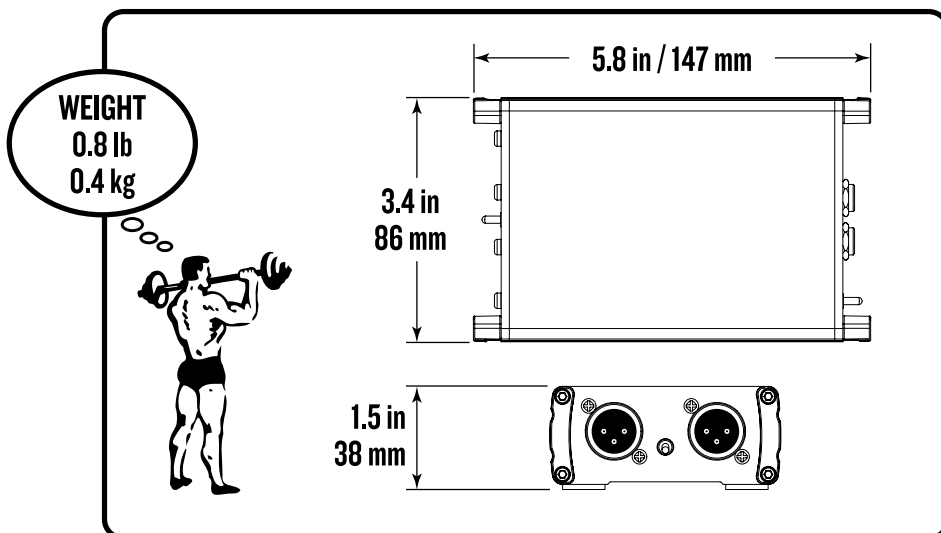

MDB-2P パッシブ型ステレオダイレクトボックス寸法